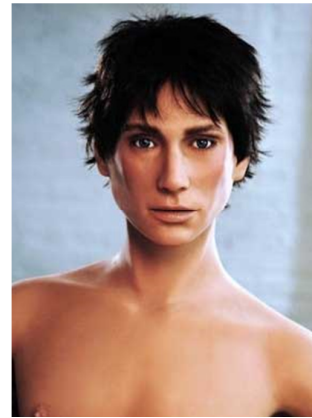

## Männliche Gesichtstypen

Gesichtstyp „Michael“

- Gesichtstyp: Michael
- Hautfarbe: tanned
- Augenfarbe: blue

Gesichtstyp „Nick“

- Gesichtstyp: Nick
- Hautfarbe: tanned
- Augenfarbe: blue grey

Gesichtstyp „Nate“

- Gesichtstyp: Nate
- Hautfarbe: tanned
- Augenfarbe: blue

Die auf den Bildern ersichtlichen Perücken sind nicht verfügbar. Es ist möglich, den Puppen eine Perücke anzuziehen, jedoch verkaufen wir keine (s. Seite 5-6)