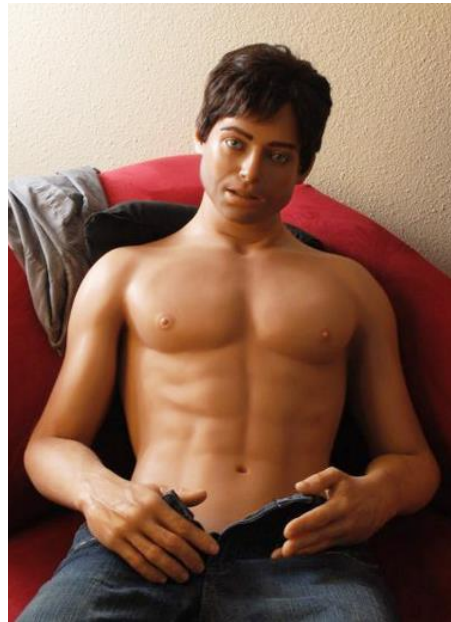

magic X

Real Doll

Lebensechte Liebespuppen

Männliche Körpertypen

Körpertyp A

MALE BODY TYPE A

- Grösse: 1.75 m
- Gewicht: ca. 50 kg
- Typ: muskulös

Körpertyp B

MALE BODY TYPE B

- Grösse: 1.75 m
- Gewicht: ca. 40 kg
- Typ: jungenhaft, schmächtig

Männliche Gesichtstypen

Gesichtstyp „Michael“

- Gesichtstyp: Michael
- Hautfarbe: tanned
- Augenfarbe: blue

Gesichtstyp „Nick“

- Gesichtstyp: Nick
- Hautfarbe: tanned
- Augenfarbe: blue grey

Gesichtstyp „Nate“

- Gesichtstyp: Nate
- Hautfarbe: tanned
- Augenfarbe: blue

Die auf den Bildern ersichtlichen Perücken sind nicht verfügbar. Es ist möglich, den Puppen eine Perücke anzuziehen, jedoch verkaufen wir keine (s. Seite 5-6)

Penis-Grösse:

- X-Small
- Small
- Medium
- Large
- X-Large

Der Real Doll Flat Back Male Torso hat einen abnehmbaren Penis und eine Analöffnung. Er ist in der gleichen hochwertigen Qualität wie die grossen Real Dolls.