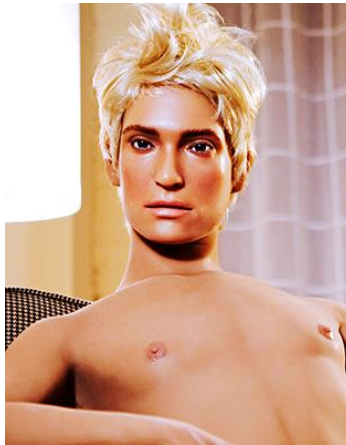

magic X

Real Doll

Lebensechte Liebespuppen

Männliche Körpertypen

Körpertyp A

MALE BODY TYPE A

- Grösse: 1.75 m
- Gewicht: ca. 50 kg
- Typ: muskulös

Körpertyp B

MALE BODY TYPE B

- Grösse: 1.75 m
- Gewicht: ca. 40 kg
- Typ: jungenhaft, schmächtig

Männliche Gesichtstypen

Gesichtstyp „Michael“

- Gesichtstyp: Michael
- Hautfarbe: tanned
- Augenfarbe: blue

Gesichtstyp „Nick“

- Gesichtstyp: Nick
- Hautfarbe: tanned
- Augenfarbe: blue grey

Gesichtstyp „Nate“

- Gesichtstyp: Nate
- Hautfarbe: tanned
- Augenfarbe: blue

Die auf den Bildern ersichtlichen Perücken sind nicht verfügbar. Es ist möglich, den Puppen eine Perücke anzuziehen, jedoch verkaufen wir keine (s. Seite 5-6)

Penis-Grösse:

- X-Small
- Small
- Medium
- Large
- X-Large

Der Real Doll Flat Back Male Torso hat einen abnehmbaren Penis und eine Analöffnung. Er ist in der gleichen hochwertigen Qualität wie die grossen Real Dolls.